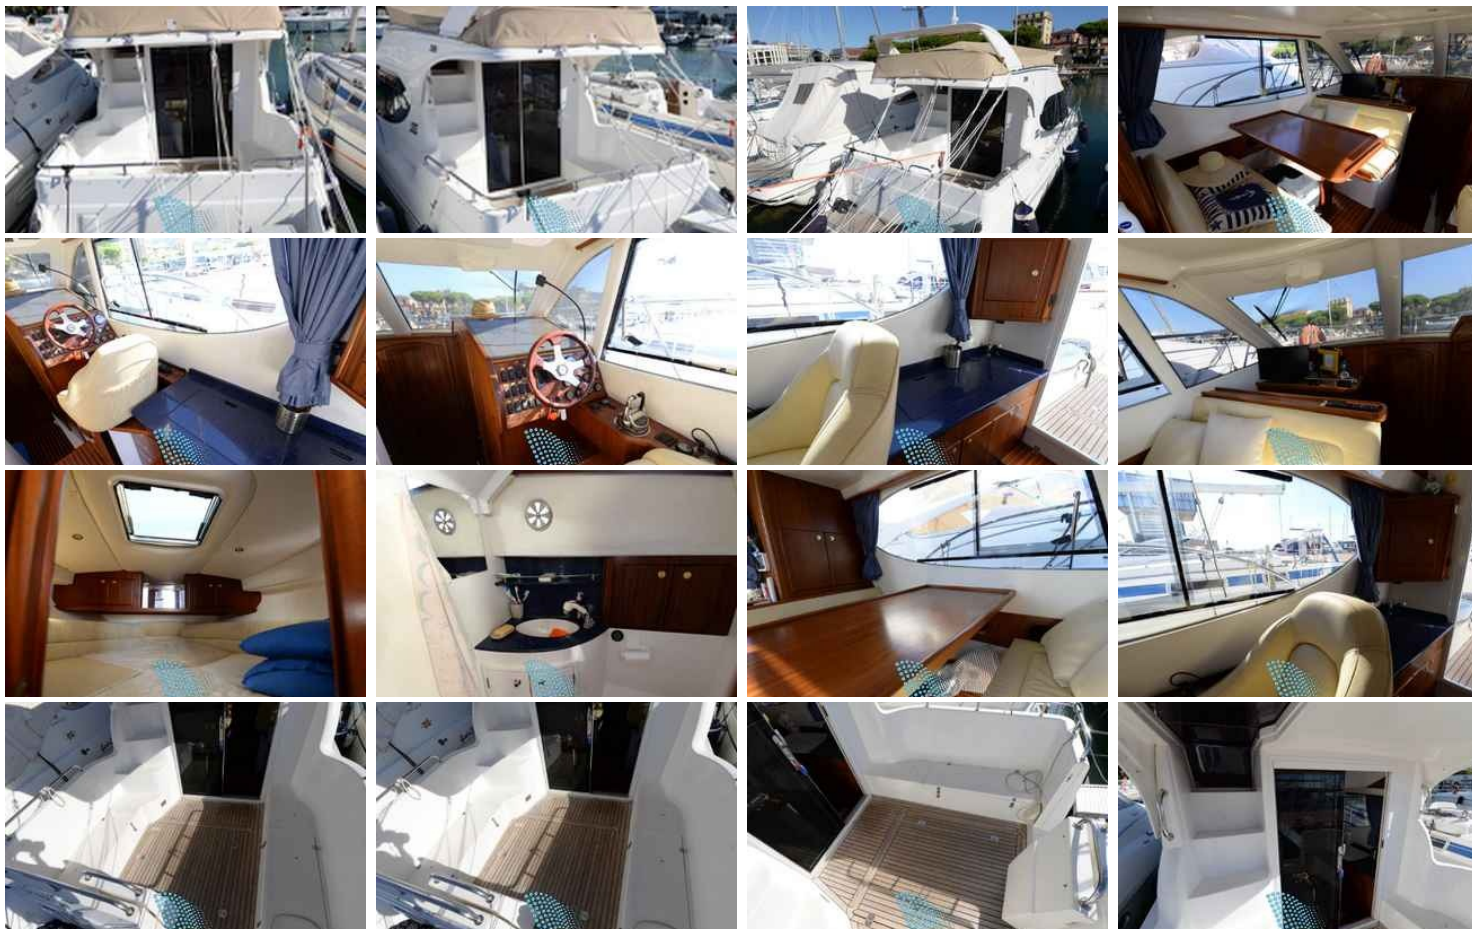

Batterie: Non indicato

Gen. 220: **No**

Inverter: **No**

Capacità: Non indicata

Potenza: Non indicata

Combustibili e motori

Motori: **2**

Marca: **Volvo Penta**

Trasmissione:

Serbatoi: **2**

Materiale: **Acciaio inox**

Revisione: Non indicato

Potenza: **160 HP D**

Modello: **Volvo Penta D 3**

Ore moto: Non indicato

Capacità: **200 litri**

Elica: Non indicato

Fotografie